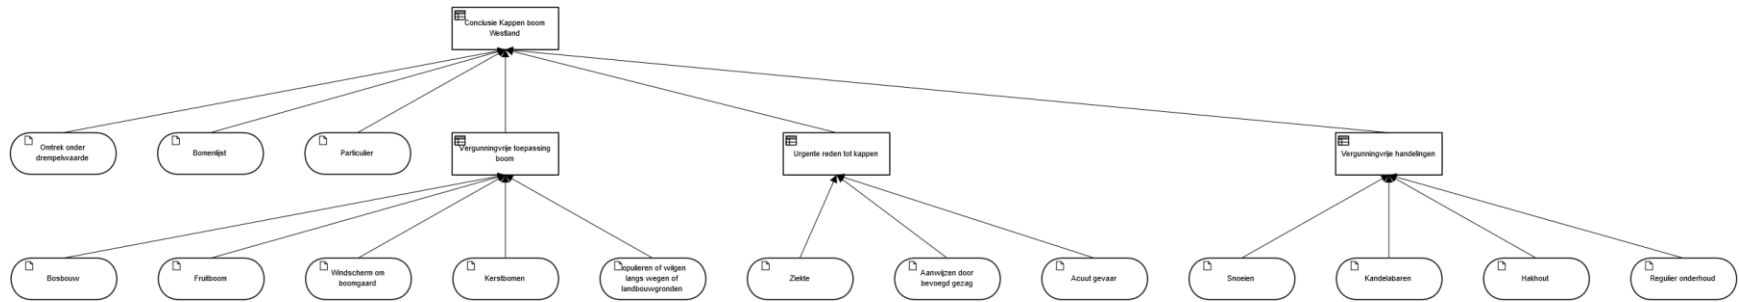

DMN Modeler Report
Conclusie Kappen boom Westland

Published: 11 juni 2018

By: gemeente Westland

Beslisstructuur

Conclusie Kappen boom Westland

Boolean

	Particulier	Bomenlijst	Omtrek onder drempelwaarde	Urgente reden tot kappen	Vergunningvrije toepassing boom	Vergunningvrije handelingen	Conclusie Kappen boom Westland	Description
U	Boolean	Boolean	Boolean	Boolean	Boolean	Boolean	Boolean "vergunningplicht", "algemene regel", "meldingplicht", "meldingvrij", "zorgplicht", "vergunningvrij"	
1	true	false	-	-	-	-	"vergunningvrij"	
2	true	true	-	-	-	-	"vergunningplicht"	
3	false	-	true	-	-	-	"vergunningvrij"	
4	false	-	-	true	-	-	"vergunningvrij"	
5	false	-	-	-	true	-	"vergunningvrij"	
6	false	-	-	-	-	true	"vergunningvrij"	
7	false	-	false	false	false	false	"vergunningplicht"	

Urgente reden tot kappen

Boolean

U	Acuut gevaar	Aanwijzen door bevoegd gezag	Ziekte	Urgente reden tot kappen	Description
	<i>Boolean</i>	<i>Boolean</i>	<i>Boolean</i>	<i>Boolean</i>	
1	true	-	-	true	
2	-	true	-	true	
3	-	-	true	true	
4	false	false	false	false	